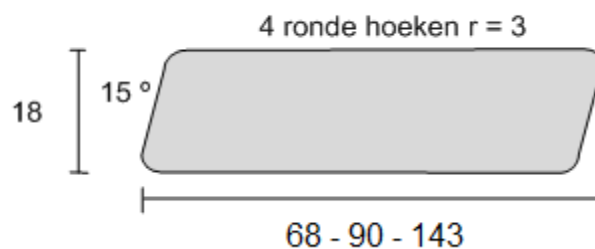

Eventuele reclames binnen 8 dagen.

Van toepassing zijn de Algemene Verkoopvoorwaarden, met arbitraal beding beding, van de Vereniging van Nederlandse Houtondernemingen, zoals deze laatstelijk zijn gedeponeerd bij de Kamer van Koophandel Flevoland te Lelystad.
Een afschrift van deze voorwaarden sturen wij u desgevraagd kosteloos toe.