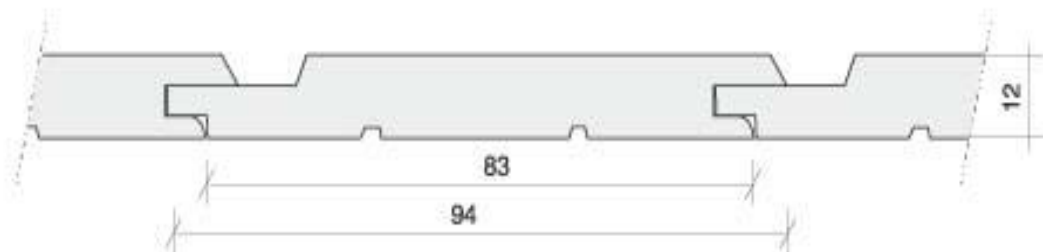

Western Red Cedar – Sponningschroot

Volhout & Onbehandeld Mixed-Grain GEZAAGD

Horizontale & Verticale toepassing

PEFC, gecertificeerd onder nummer SKH-PEFC-COC-000652-BT

Afmeting: 12x94 mm (83 mm werkend)

Verkrijgbaar in standaard vallende handelslengten

Western Red Cedar – Zweeds Rabat

Volhout & Onbehandeld Mixed-Grain GEZAAGD

Horizontale toepassing – Zichtzijde bezaagd

PEFC, gecertificeerd onder nummer SKH-PEFC-COC-000652-BT

Afmeting: 6/18 x 143 mm (126 mm + 3 mm dilatatie is 129 mm werkend)

Verkrijgbaar in standaard vallende handelslengten