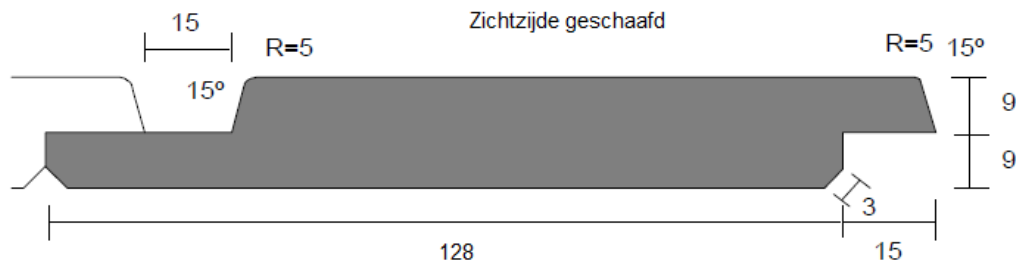

## Western Red Cedar - Halfhouts rabat

**Volhout & Onbehandeld Mixed-Grain GEZAAGD**  
**Horizontale toepassing**  
 PEFC, gecertificeerd onder nummer SKH-PEFC-COC-000652-BT

Afmeting: 18x143 mm (128 mm + 3 mm dilatatie is 131 mm werkend)

#### Verticale & Horizontale toepassing

PEFC, gecertificeerd onder nummer SKH-PEFC-COC-000652-BT

Afmeting: 18x143 mm (128 mm + 3 mm dilatatie is 131 mm werkend)

Verkrijgbaar in standaard vallende handelslengten