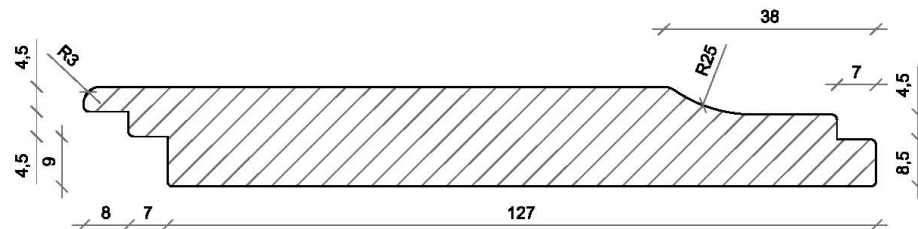

Western Red Cedar – CE-profiel

Volhout & Onbehandeld Mixed-Grain GEZAAGD

Horizontale toepassing

Door aangepaste profielvorm geschikt voor brandklasse D
PEFC, gecertificeerd onder nummer SKH-PEFC-COC-000652-BT

Afmeting: 18x142 mm (127 mm + 3 mm dilatatie is 130 mm werkend)

Verkrijgbaar in standaard vallende handelslengten

Western Red Cedar – Vellingdeel

Volhout & Onbehandeld Mixed-Grain GEZAAGD

Horizontale & Verticale toepassing

PEFC, gecertificeerd onder nummer SKH-PEFC-COC-000652-BT

Afmeting: 18x143 mm (135 mm werkend)

Verkrijgbaar in standaard vallende handelslengten