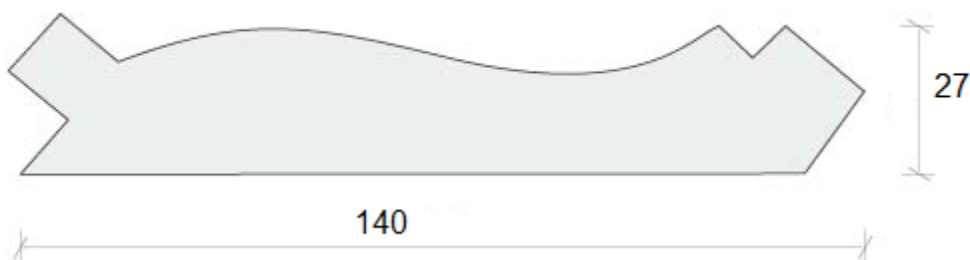

Eventuele reclames binnen 8 dagen.

Van toepassing zijn de Algemene Verkoopvoorwaarden, met arbitraal beding beding, van de Vereniging van Nederlandse Houtondernemingen, zoals deze laatstelijk zijn gedeponereerd bij de Kamer van Koophandel Flevoland te Lelystad.
Een afschrift van deze voorwaarden sturen wij u desgevraagd kosteloos toe.