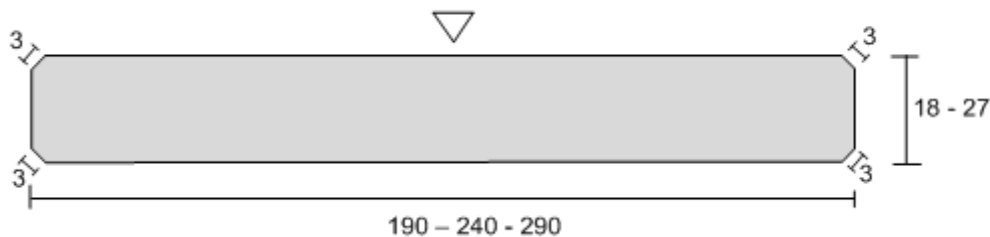

Western Red Cedar – Boeidelen

volhout / onbehandeld
geschaafd met 4x breekkant
PEFC, gecertificeerd onder nummer SKH-PEFC-COC-000652-BT

Beschikbare kopmaten

18 x 190 mm – 18 x 240 mm – 18 x 290 mm
27 x 190 mm – 27 x 240 mm – 27 x 290 mm

Verkrijgbaar in standaard vallende handelslengten

Western Red Cedar - Halfhouts rabat

Volhout & Onbehandeld Mixed-Grain GEZAAGD
Horizontale toepassing
PEFC, gecertificeerd onder nummer SKH-PEFC-COC-000652-BT

Afmeting: 18x143 mm (128 mm + 3 mm dilatatie is 131 mm werkend)

Verkrijgbaar in standaard vallende handelslengten