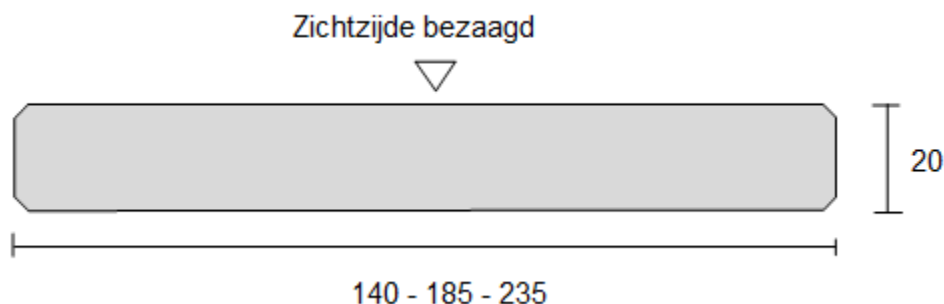

Western Red Cedar – Boards

Sound Tight Knotty Kwaliteit (met knoesten)
Volhout & Onbehandeld Mixed-Grain GEZAAGD
3-zijdig geschaafd – Zichtzijde bezaagd
Horizontale toepassing
PEFC, gecertificeerd onder nummer SKH-PEFC-COC-000652-BT

Beschikbare kopmaten

20 x 140 mm – 20 x 185 mm – 20 x 235 mm

Verkrijgbaar in standaard vallende handelslengten