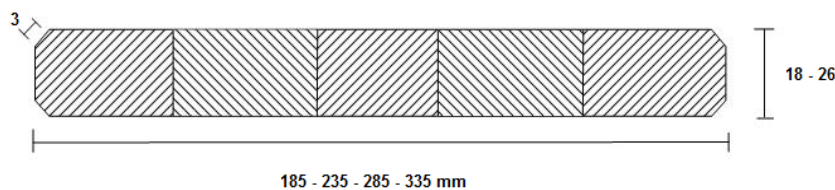

## Western Red Cedar - Boeidelen, Gevingerlast & gelamineerd & 2x gegrond - RIFT GEZAAGD PEFC, gecertificeerd onder nummer SKH-PEFC-COC-000652-BT

Beschikbare kopmaten

18 x 185 mm – 18 x 235 mm – 18 x 285 mm  
 26 x 185 mm – 26 x 235 mm – 26 x 285 mm – 26 x 335 mm

Verkrijgbaar in voornamelijk lengte; 590 cm

## Western Red Cedar - Halfhouts rabat Gevingerlast & 2x gegrond - Mixed-Grain GEZAAGD Horizontale toepassing PEFC, gecertificeerd onder nummer SKH-PEFC-COC-000652-BT

Afmeting: 17,5 x 140 mm (126 mm + 3 mm dilatatie is 129 mm werkend)