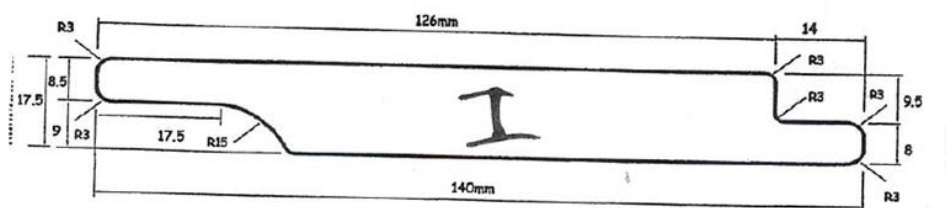

Eventuele reclames binnen 8 dagen.

Van toepassing zijn de Algemene Verkoopvoorwaarden, met arbitraal beding beding, van de Vereniging van Nederlandse Houtondernemingen, zoals deze laatstelijk zijn gedeponeerd bij de Kamer van Koophandel Flevoland te Lelystad.
Een afschrift van deze voorwaarden sturen wij u desgevraagd kosteloos toe.