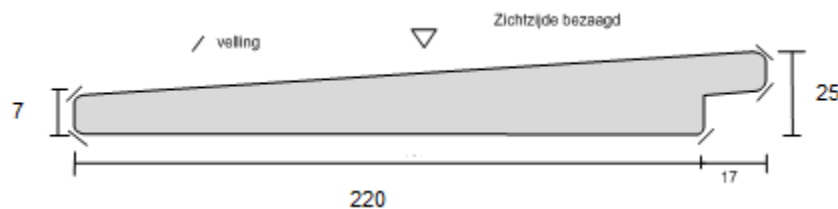

Afmeting: 7/25 x 235 mm (220 mm + 4 mm dilatatie is 224 mm werkend)

Verkrijgbaar in standaard vallende handelslengten