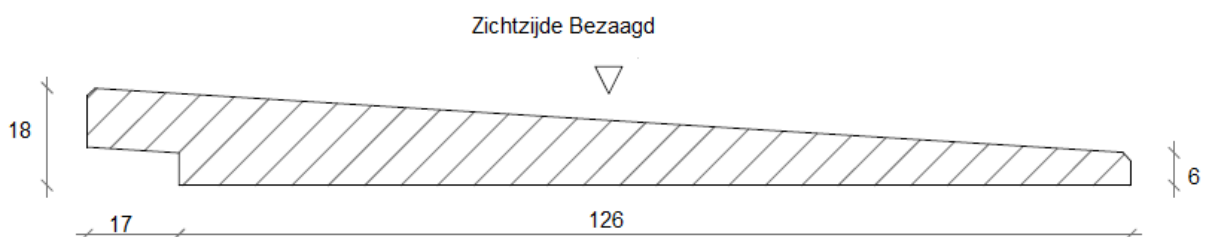

Eventuele reclames binnen 8 dagen.

Van toepassing zijn de Algemene Verkoopvoorwaarden, met arbitraal beding beding, van de Vereniging van Nederlandse Houtondernemingen, zoals deze laatstelijk zijn gedeponeerd bij de Kamer van Koophandel Flevoland te Lelystad.
Een afschrift van deze voorwaarden sturen wij u desgevraagd kosteloos toe.